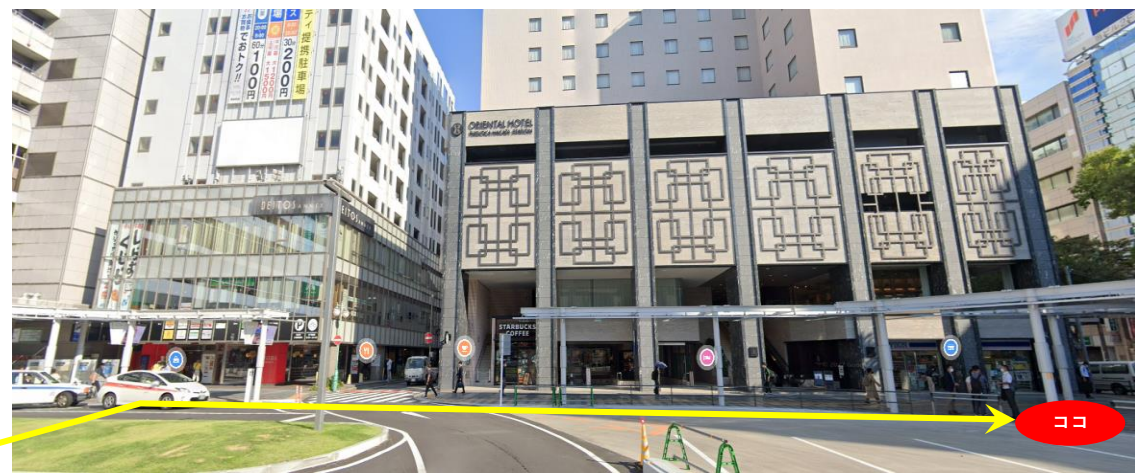

停留所をクリックしてください☆

バス利用予約締切

6/23開催 **6/14(金)**

7/20開催 **7/12(金)**

8/10開催 **8/2(金)**

タップでGoogle Mapにジャンプします

J R博多駅 筑紫口 ローソンオリエンタルホテル福岡店 前

Aコース

- 神埼キャンパス着 9:55
- 佐賀キャンパス着 10:25
- 小城キャンパス着 10:50

■ 出発	8:10
■ 到着	16:30

←筑紫口

ローソン
オリエンタルホテル福岡店

J R博多駅筑紫口を出てロータリー（バスやタクシーの駐車場）の周りの歩道を左回りに進むと、突き当り（上の写真では一番右）にローソンがあります。
その近くに「西九州大学」の腕章を付けた係がいますので声をかけてください。

- 神埼キャンパス着 9:55
- 佐賀キャンパス着 10:25
- 小城キャンパス着 10:50

- 出発 9:15
- 到着 15:45

J R 新鳥栖駅西口を出て右側にある「バス乗降場」の近くに集合してください。「西九州大学」の腕章を付けた係がいますので声をかけてください。

J R 新鳥栖駅

甘木鉄道 甘木駅前

Bコース

- 神埼キャンパス着 9:55
- 佐賀キャンパス着 10:25
- 小城キャンパス着 10:50

■ 出発	8:40
■ 到着	16:50

甘木鉄道甘木駅

西鉄久留米駅西口を出て道路を渡り、右方向に進むと「西鉄久留米駅前交差点」があります。歩道橋を渡り右側に100mほど進むと、日本生命久留米駅前ビルがあります。ビルの前に集合してください。

日本生命
久留米駅前ビル

J R大牟田駅 西口前 (クレープ屋「LET IT BE」前)

Cコース

- 神埼キャンパス着 9:55
- 佐賀キャンパス着 10:25
- 小城キャンパス着 10:50

- 出発 8:45
- 到着 16:35