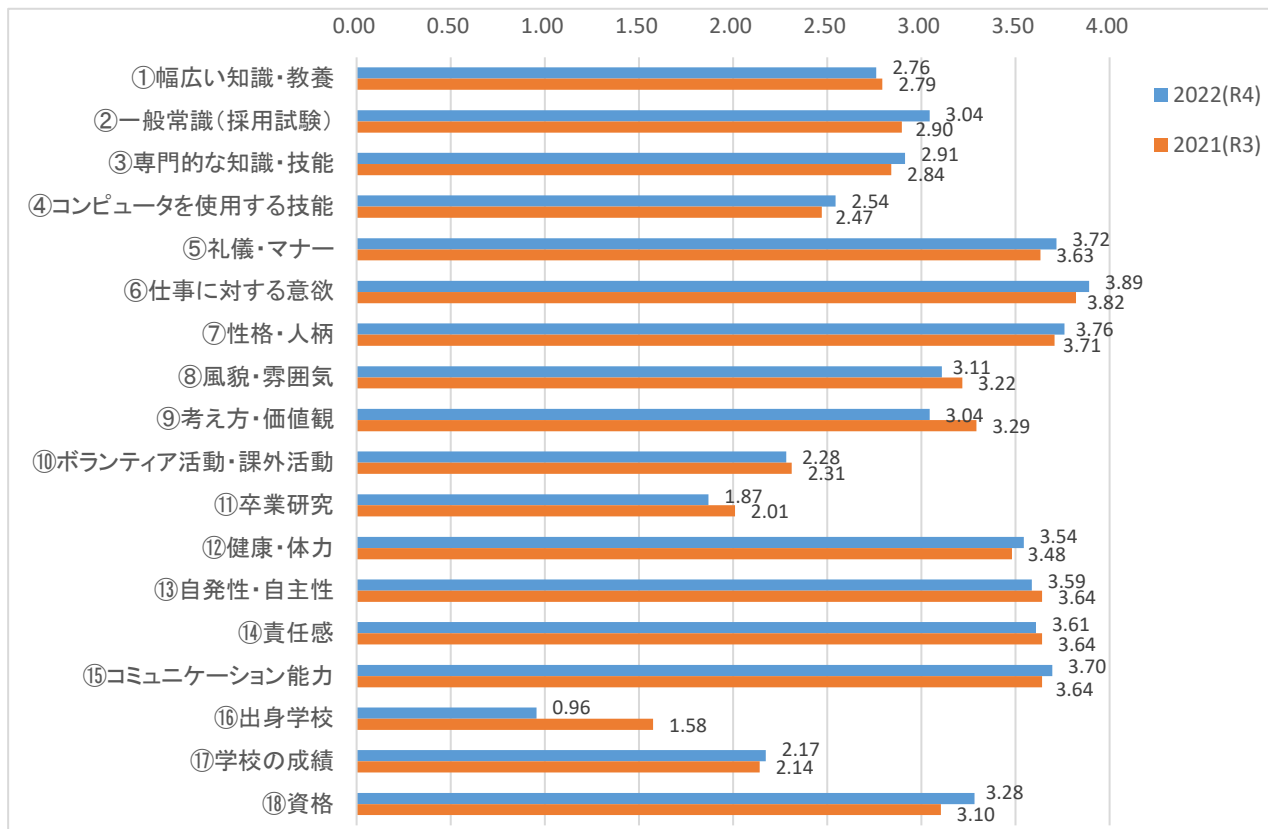

西九州大学短期大学部 事業所へのアンケート調査 まとめ

対象： 令和4年3月卒業生
 実施期間： 2023年3月中旬送付
 回収率： **41.8%** (=回答46社/送付先110社)

2023年7月5日
 学生支援課

【1】採用に際して、重視される項目

(4:重視する/3:どちらかという重視する/2:どちらかという重視しない/1:重視しない)

【2】短大等が行う、卒業生や社会人向けの人材育成(学び直しによる専門性の高い人材養成)に関して

(件数)