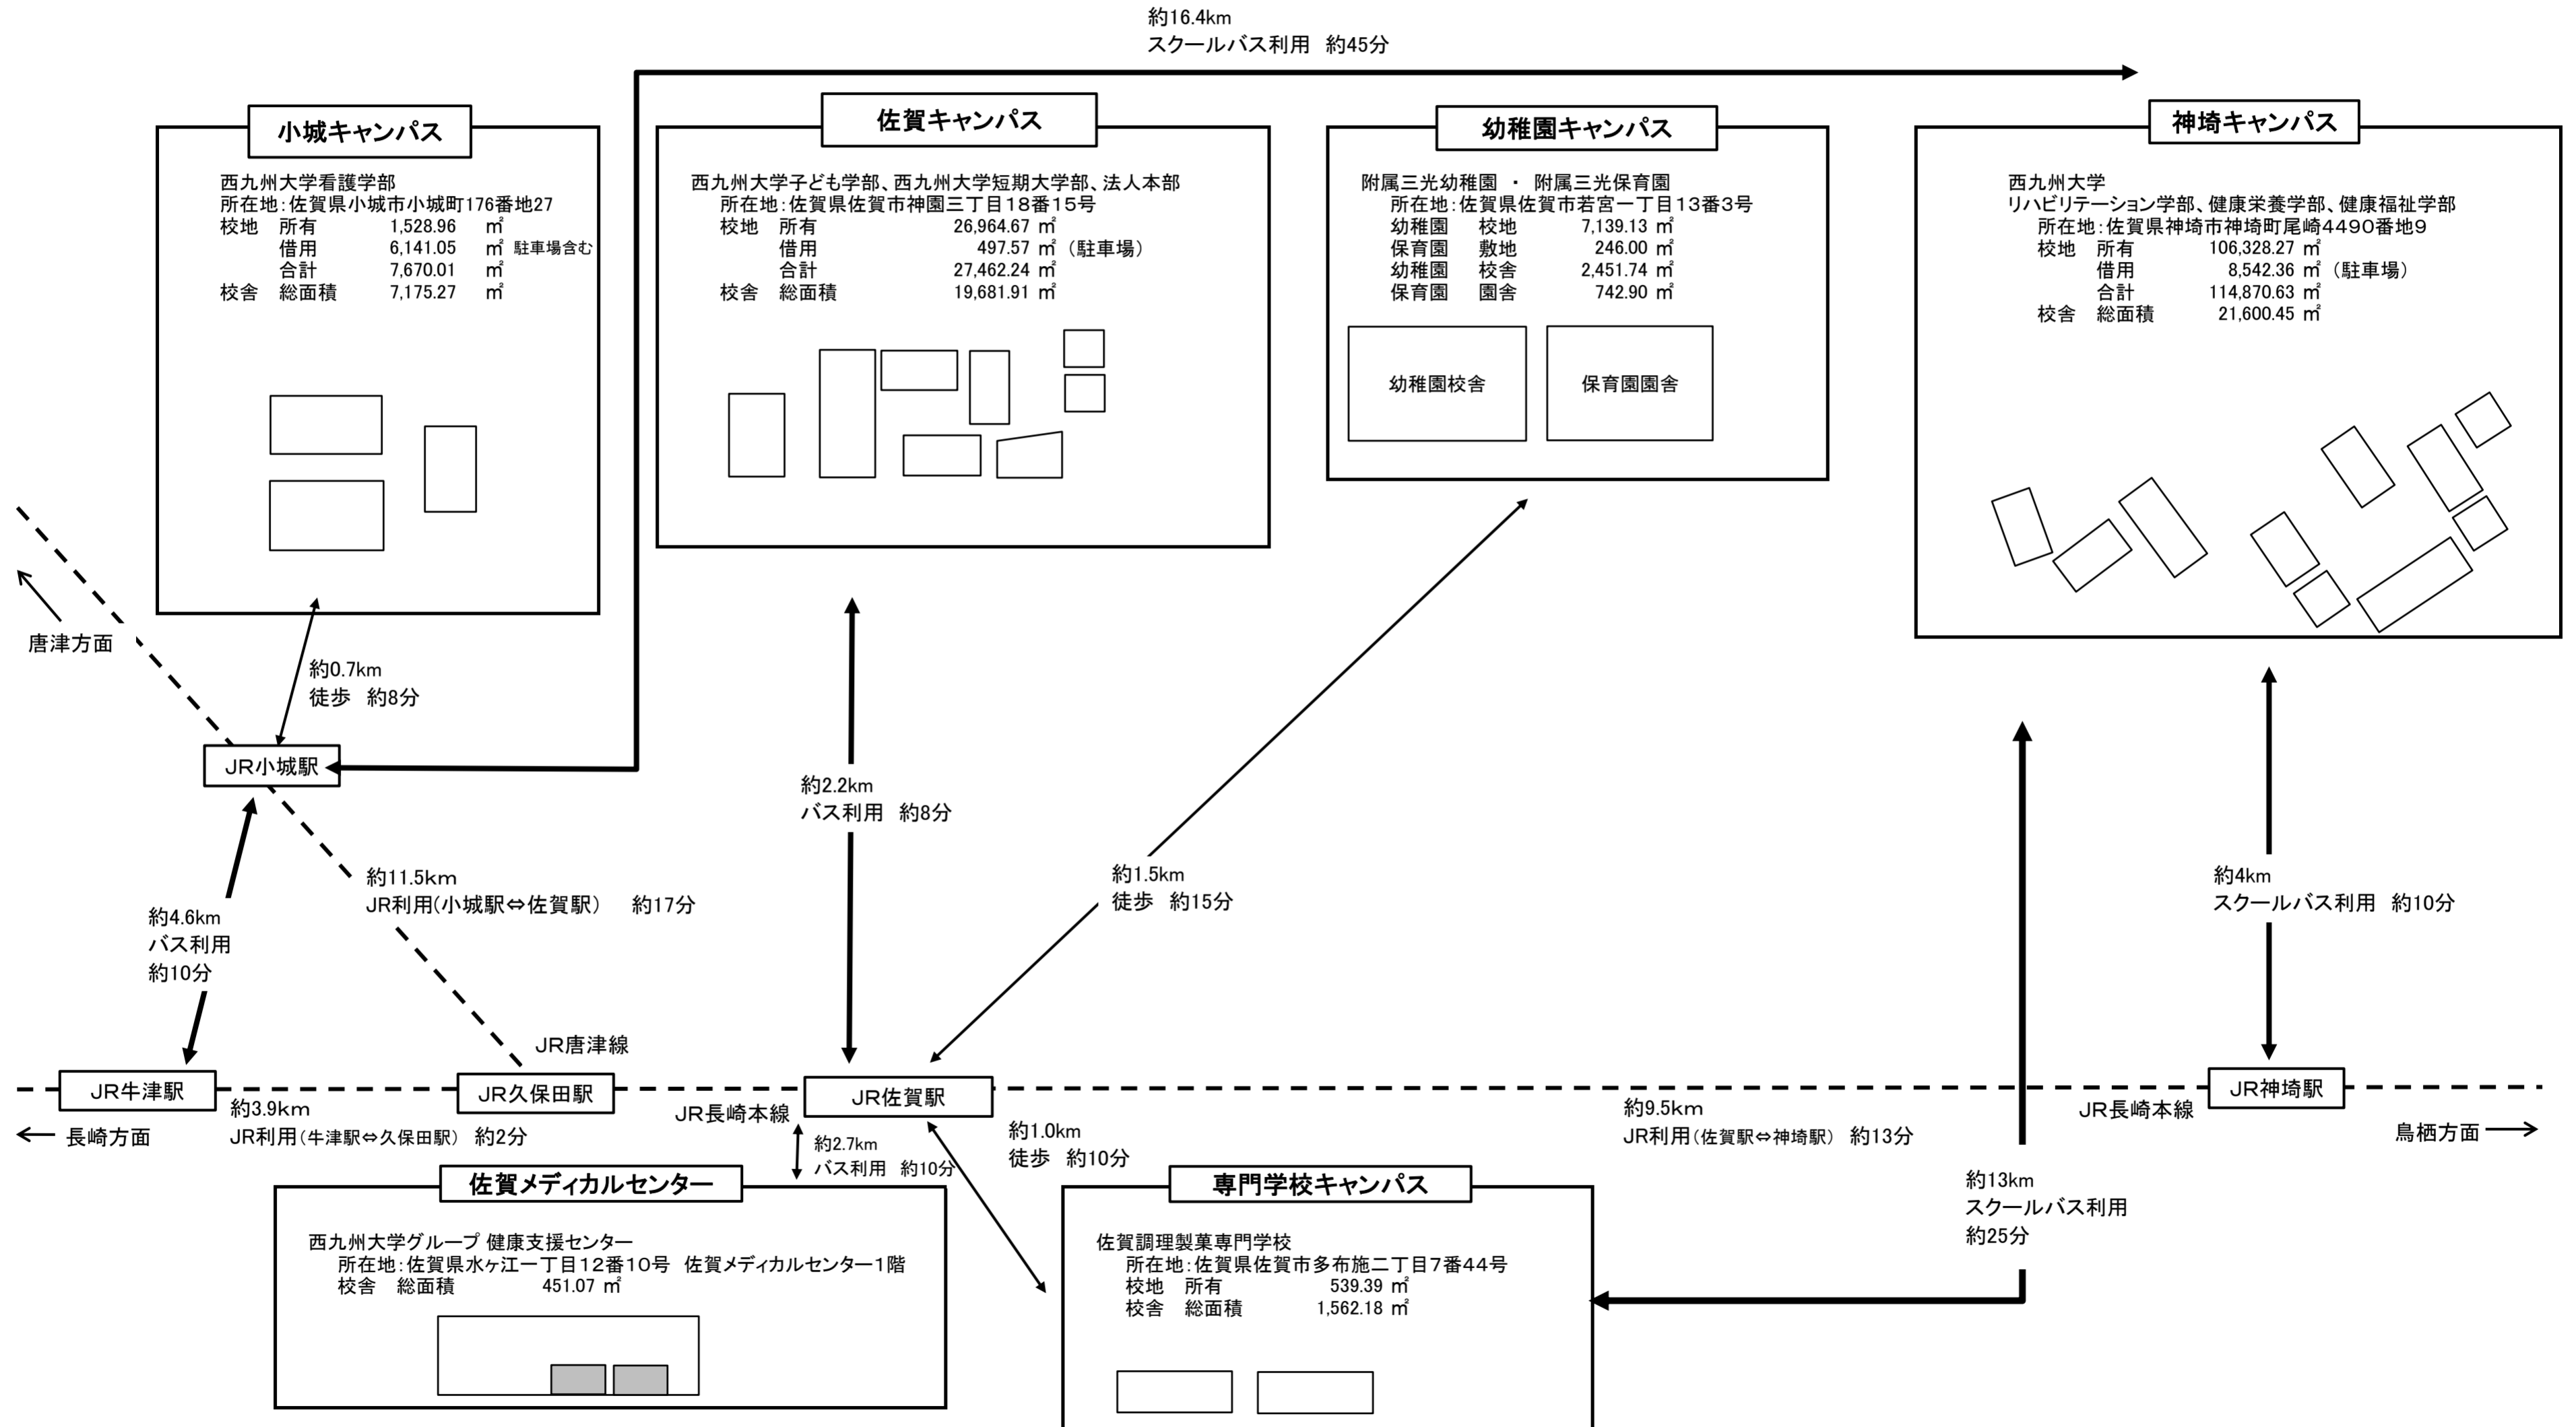

佐賀県における位置図

学校の位置及び校地の状況

神埼キャンパス校地校舎の図面（校地校舎参入面積全体）

校地面積	
（資産）	
校舎敷地	37,683㎡
運動場	18,813㎡
駐車場	49,832㎡
（借用）	
駐車場	8,542㎡