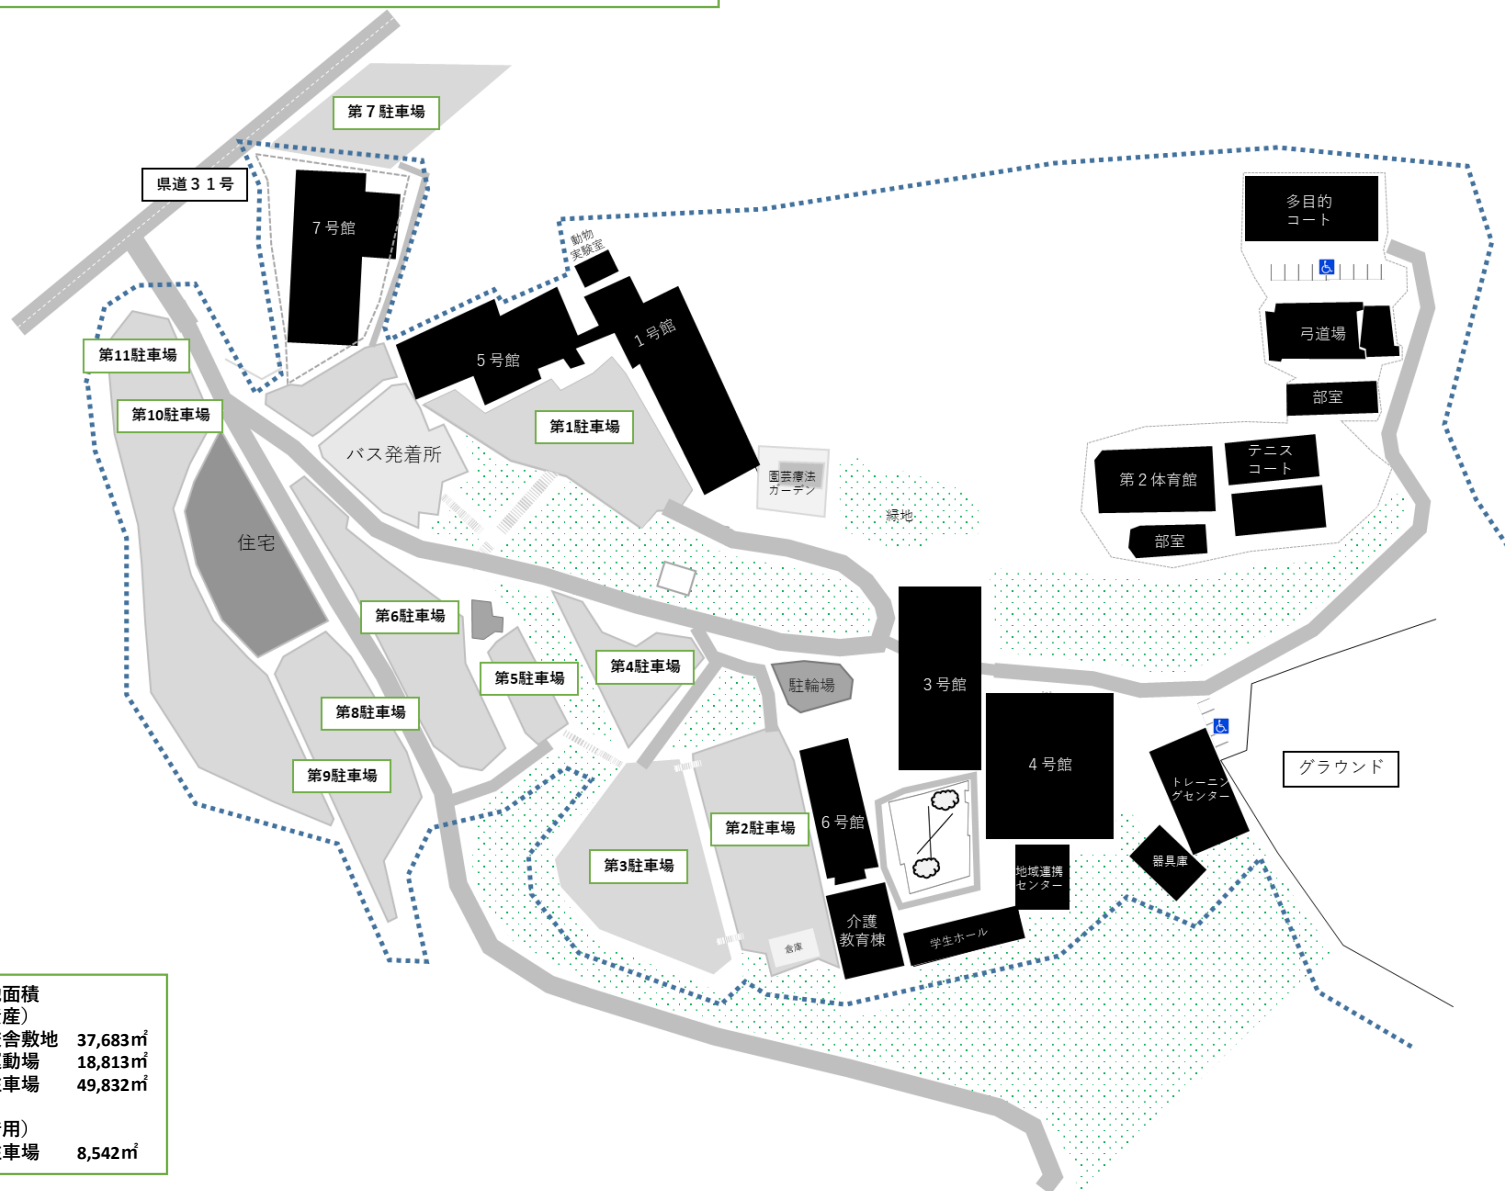

佐賀県における位置図

学校の位置及び校地の状況

神埼キャンパス校地校舎の図面（校地校舎参入面積全体）

校地面積	
（資産）	
校舎敷地	37,683㎡
運動場	18,813㎡
駐車場	49,832㎡
（借用）	
駐車場	8,542㎡