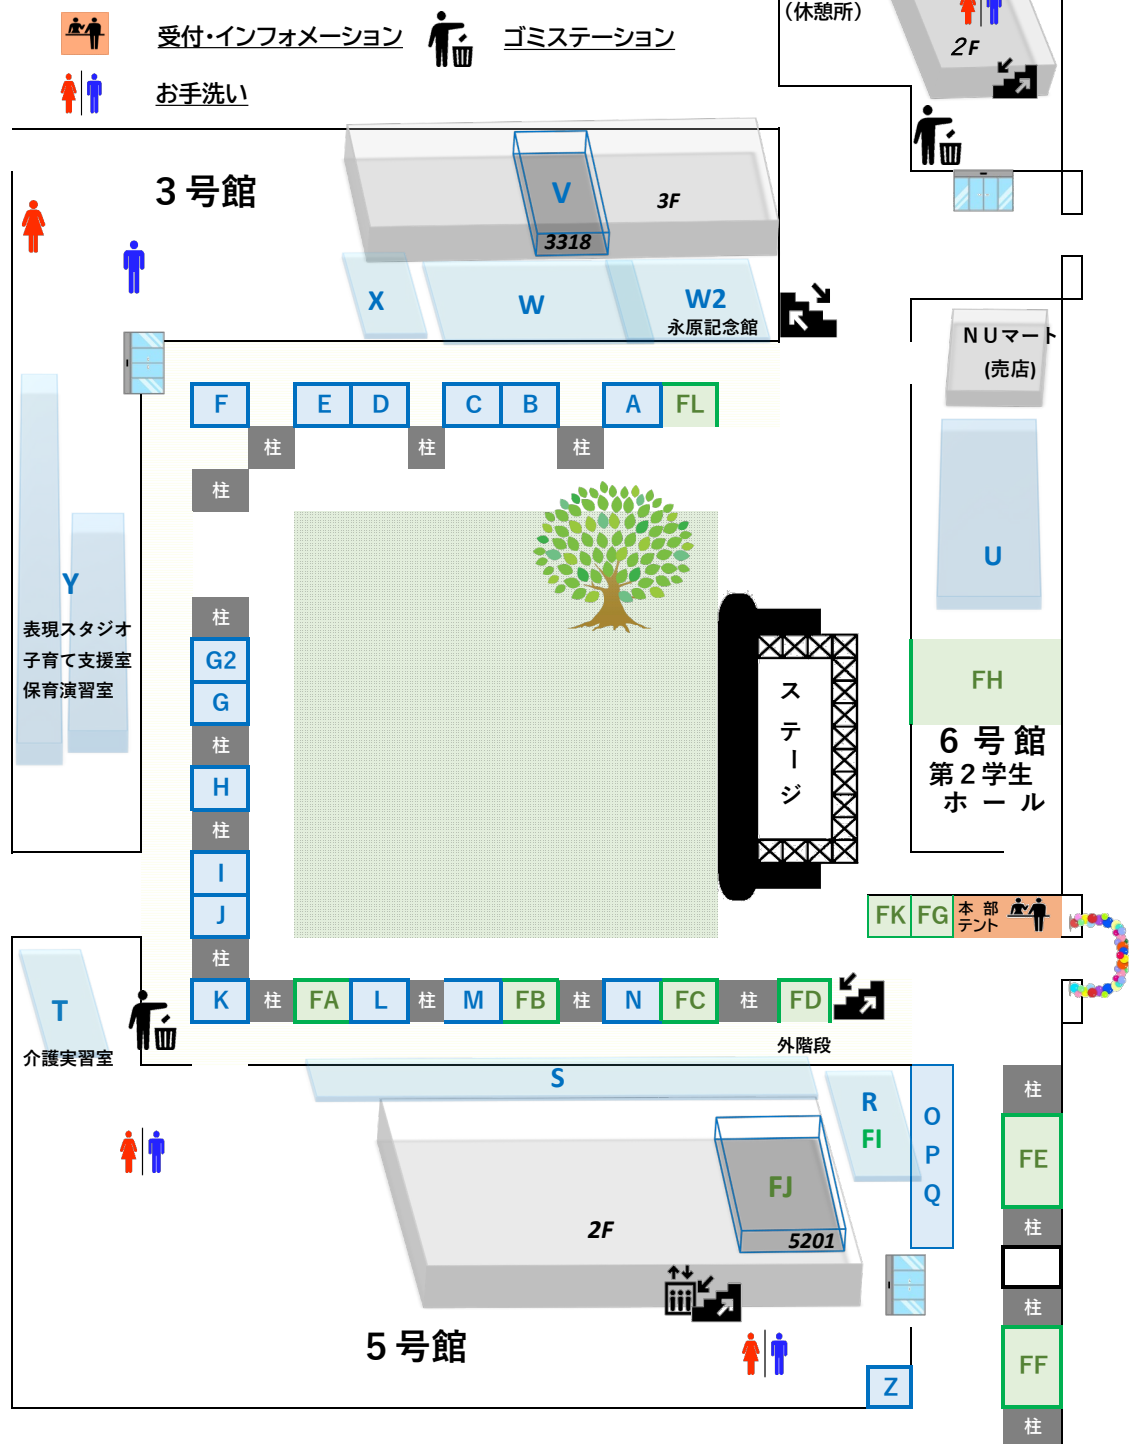

# 令和5年度あすなろ祭会場図

## < 飲食スペースについての注意事項 >

- ◎ステージ前広場、校内廊下での飲食はご遠慮ください。
- ◎カフェレストランピナス1階を飲食・休憩場所として推奨していますが、記念式典関連行事のため、同館2階トイレは14時まで使用できません。
- ◎14時以降は、同館のトイレ含む全フロアをご利用いただけます。

## 模擬店 (食品以外)

	団体名	内容
A	古着屋 (幼児保育学科学生個人店)	古着バザー
B	SATORI	キャンドル・数珠販売
C	White Leaf Moon	布小物・雑貨販売
D	CHERRY & HONEY	ハンドメイドアクセサリ販売
E	Angelica Baby	ワークショップ
F	NICO TORI	小鳥雑貨
G	Le Cile Bleu	ボディペイント
G2	power spot ゆい	パワーストーンアクセサリ
H	Accessory cocno & Hariyama Usako	アクセサリ雑貨販売
I	瑠璃&Lpis Lauzil	石鹸ワークショップ
J	海苔ラボ松栄丸	海苔販売・ワークショップ
K	Body care space このみ	ハンドトリートメント
L	占い卑弥呼	占い10分1000円
M	彩奏~saika~	マヤ歴・タロット・数秘密
N	健康福祉・生涯学習センター	バザー
O	社会福祉法人スプリングひびき	ワークショップ (キーホルダー・プレスレット)
P	トレジュール	風水植物・観葉植物
Q	リンバトレナージュサロン リュンヌ	足湯&足マッサージ
R	華道部	サークル展示
S	健康福祉・生涯学習センター	エルダーカレッジ作品展
T	地域生活支援学科(介護福祉コース)	ハンドトリートメント
U	249アートサークル&GENIUS	合同作品展
V	軽音サークル	軽音Live
W	地域生活支援学科(食健康コース)	食育フェスタ2023食育& ホームカミング
W2	西九州大学短期大学部 同窓会	永原学園資料展示&同窓会交流カフェ
X	地域生活支援学科(多文化コース)	多文化交流コーナー
Y	幼児保育学科	みんな集まれ!遊びの広場
Z	佐賀市危機管理防災課	消防団PR