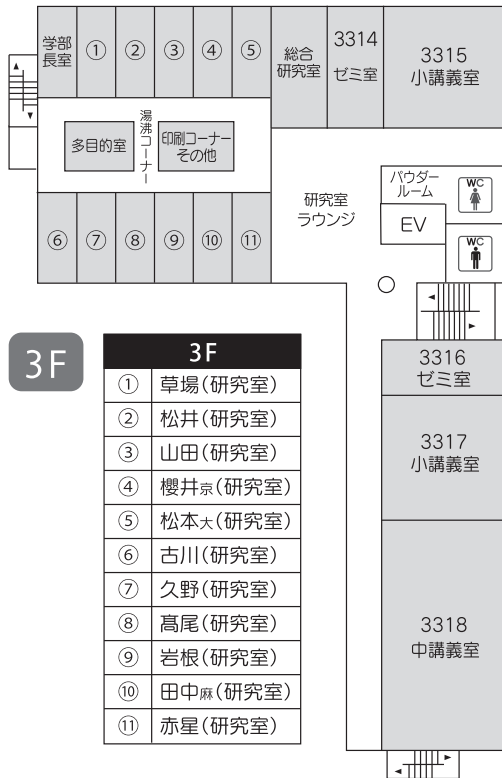

# 学内配置図

- \* ハラスメント相談箱設置場所… 131・第1学生ホール・第2学生ホール・631・図書館
- \* 学生提案箱設置場所…………… 学生ラウンジ・第2学生ホール・図書館

学内配置図

# I 号館

# 2号館

# 3号館(あすなろ館)

01  
02  
03  
04

05  
学内配置図