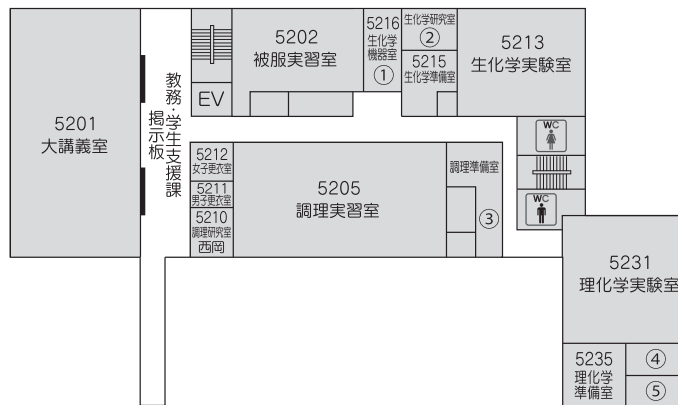

# 3号館(あすなろ館)

01  
02  
03  
04

05  
学内配置図

# 5号館

5F

5F

①	本部長室
②	占部(研究室)
③	武富(研究室)
④	上野(研究室)
⑤	吉村(研究室)
⑥	馬場(研究室)
⑦	立川(研究室)
⑧	福元(研究室)
⑨	中島(研究室)
⑩	浅岡(研究室)
⑪	松本麻(研究室)
⑫	中園(研究室)
⑬	太田(研究室)
⑭	池田(研究室)
⑮	岡嶋(研究室)
⑯	(研究室)
⑰	(研究室)
⑱	米倉(研究室)
⑳	春原(研究室)
㉑	川邊(研究室)
㉒	西村(研究室)
㉓	赤川(研究室)
㉔	利光(研究室)
㉕	大家(研究室)
㉖	渡邊(研究室)

4F

3F

2F

2F

①	尾道(研究室)
②	平田(研究室)
③	松田(研究室)
④	田中知(研究室)
⑤	飯盛(研究室)

1F

# 6号館