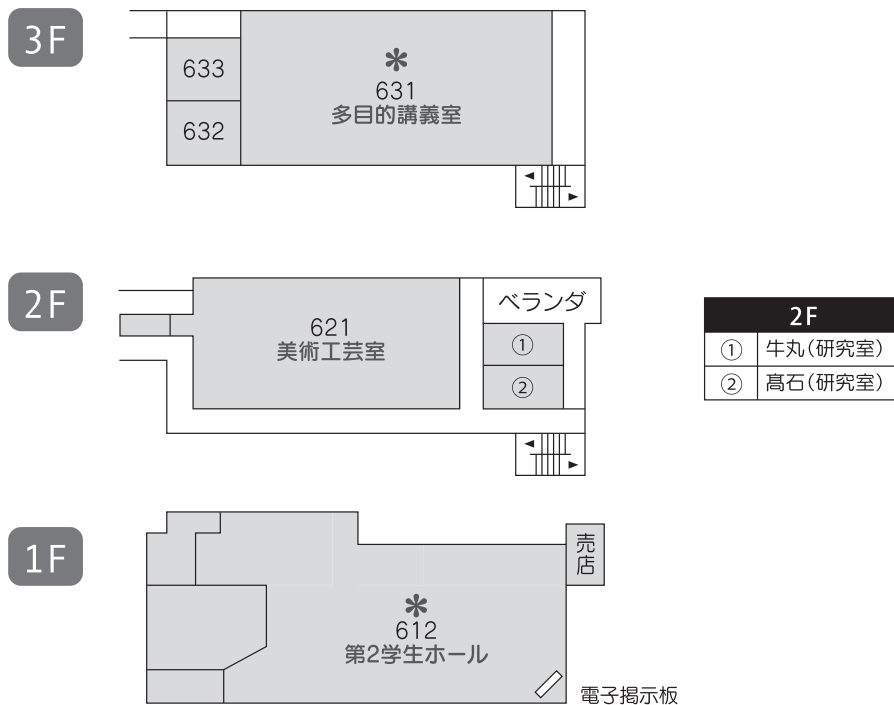

# 5号館

5F

5F

①	本部長室
②	占部(研究室)
③	武富(研究室)
④	上野(研究室)
⑤	吉村(研究室)
⑥	馬場(研究室)
⑦	立川(研究室)
⑧	福元(研究室)
⑨	中島(研究室)
⑩	浅岡(研究室)
⑪	松本麻(研究室)
⑫	中園(研究室)
⑬	太田(研究室)
⑭	池田(研究室)
⑮	岡嶋(研究室)
⑯	(研究室)
⑰	(研究室)
⑱	米倉(研究室)
⑳	春原(研究室)
㉑	川邊(研究室)
㉒	西村(研究室)
㉓	赤川(研究室)
㉔	利光(研究室)
㉕	大家(研究室)
㉖	渡邊(研究室)

4F

3F

2F

2F

①	尾道(研究室)
②	平田(研究室)
③	松田(研究室)
④	田中知(研究室)
⑤	飯盛(研究室)

1F

# 6号館

# 7号館

健康福祉・生涯学習センター

01

02

03

04

05

学内配置図