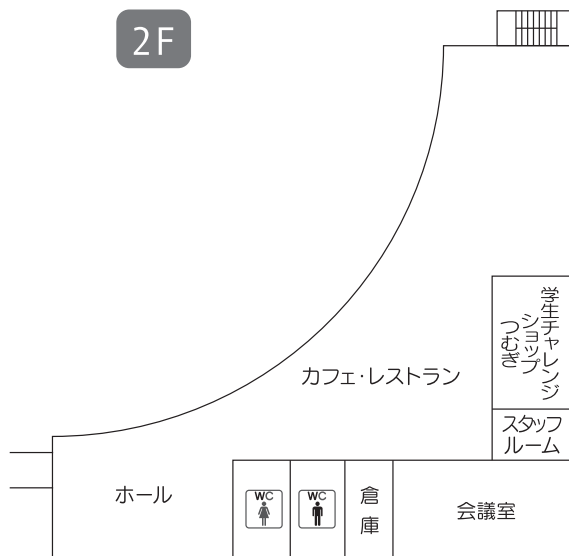

2号館

カフェ・レストラン・ピナス