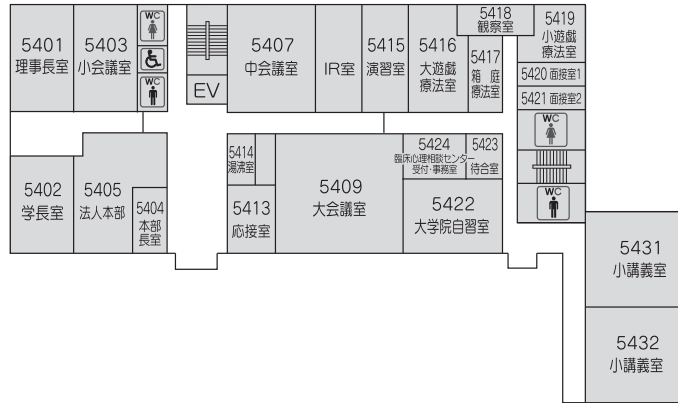

# 3号館(あすなろ館)

01  
02  
03  
04

05  
学内配置図

# 5号館

5F

5F

①	本部長室
②	占部(研究室)
③	武富(研究室)
④	上野(研究室)
⑤	吉村(研究室)
⑥	馬場(研究室)
⑦	立川(研究室)
⑧	福元(研究室)
⑨	中島(研究室)
⑩	浅岡(研究室)
⑪	松本麻(研究室)
⑫	中園(研究室)
⑬	太田(研究室)
⑭	池田(研究室)
⑮	岡嶋(研究室)
⑯	(研究室)
⑰	(研究室)
⑱	米倉(研究室)
⑳	春原(研究室)
㉑	川邊(研究室)
㉒	西村(研究室)
㉓	赤川(研究室)
㉔	利光(研究室)
㉕	大家(研究室)
㉖	渡邊(研究室)

4F

3F

2F

2F

①	尾道(研究室)
②	平田(研究室)
③	松田(研究室)
④	田中知(研究室)
⑤	飯盛(研究室)

1F

# 6号館