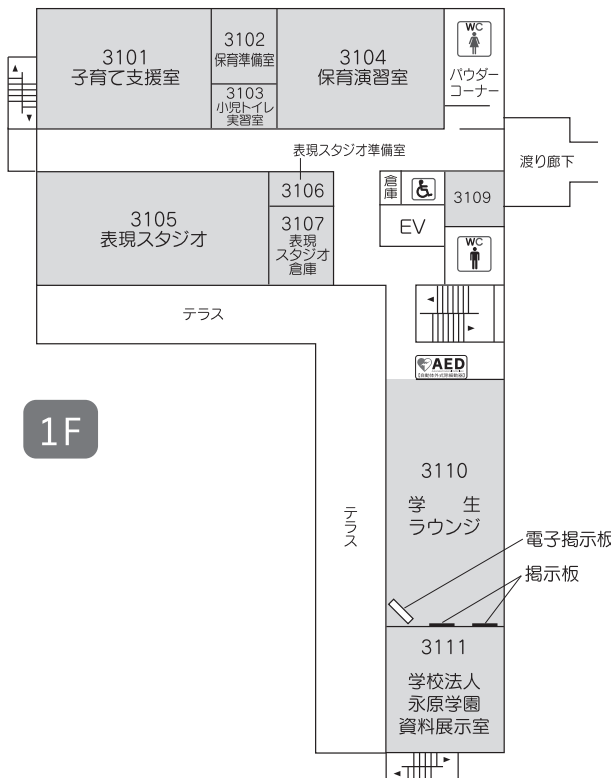

# 学内配置図

- \* ハラスメント相談箱設置場所… 131・第1学生ホール・第2学生ホール・631・図書館
- \* 学生提案箱設置場所…………… 学生ラウンジ・第2学生ホール・図書館

学内配置図

# I 号館

# 2号館

# 3号館(あすなろ館)

01  
02  
03  
04

05  
学内配置図