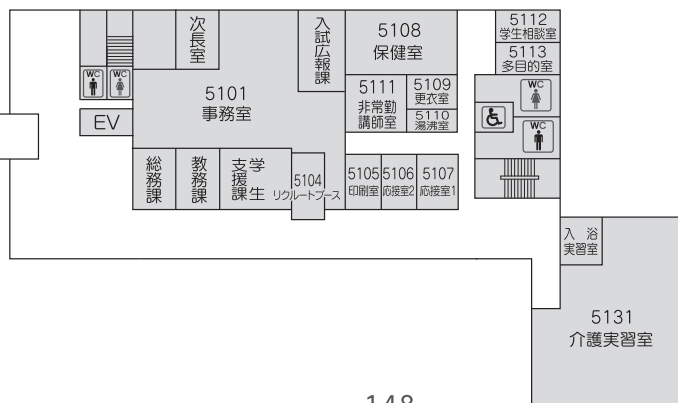

# 3号館(あすなろ館)

01  
02  
03  
04

05  
学内配置図

# 5号館

5F

5F

①	本部長室
②	占部(研究室)
③	武富(研究室)
④	上野(研究室)
⑤	吉村(研究室)
⑥	馬場(研究室)
⑦	立川(研究室)
⑧	福元(研究室)
⑨	中島(研究室)
⑩	浅岡(研究室)
⑪	松本麻(研究室)
⑫	中園(研究室)
⑬	太田(研究室)
⑭	池田(研究室)
⑮	岡嶋(研究室)
⑯	(研究室)
⑰	(研究室)
⑱	米倉(研究室)
⑳	春原(研究室)
㉑	川邊(研究室)
㉒	西村(研究室)
㉓	赤川(研究室)
㉔	利光(研究室)
㉕	大家(研究室)
㉖	渡邊(研究室)

4F

3F

2F

2F

①	尾道(研究室)
②	平田(研究室)
③	松田(研究室)
④	田中知(研究室)
⑤	飯盛(研究室)

1F

# 7号館

健康福祉・生涯学習センター

01

02

03

04

05

学内配置図