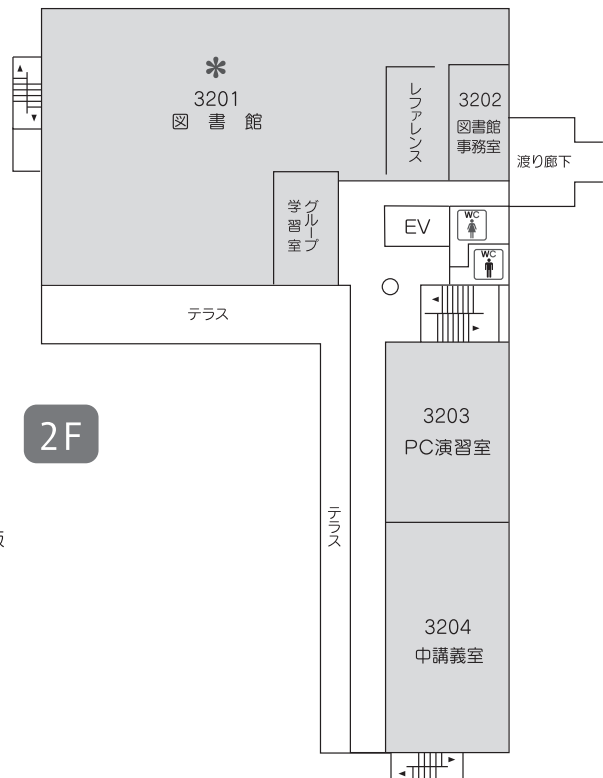

# 学内配置図

- \* ハラスメント相談箱設置場所… 131・第1学生ホール・第2学生ホール・631・図書館
- \* 学生提案箱設置場所…………… 学生ラウンジ・第2学生ホール・図書館

学内配置図

# I 号館

# 2号館

# 3号館(あすなろ館)

01  
02  
03  
04

05  
学内配置図