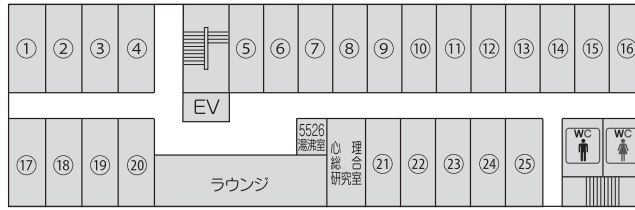

# 3号館(あすなろ館)

01  
02  
03  
04

05  
学内配置図

# 5号館

5F

5F

①	本部長室
②	占部(研究室)
③	武富(研究室)
④	上野(研究室)
⑤	吉村(研究室)
⑥	馬場(研究室)
⑦	立川(研究室)
⑧	福元(研究室)
⑨	中島(研究室)
⑩	浅岡(研究室)
⑪	松本麻(研究室)
⑫	中園(研究室)
⑬	太田(研究室)
⑭	池田(研究室)
⑮	岡嶋(研究室)
⑯	(研究室)
⑰	(研究室)
⑱	米倉(研究室)
⑳	春原(研究室)
㉑	川邊(研究室)
㉒	西村(研究室)
㉓	赤川(研究室)
㉔	利光(研究室)
㉕	大家(研究室)
㉖	渡邊(研究室)

4F

3F

2F

2F

①	尾道(研究室)
②	平田(研究室)
③	松田(研究室)
④	田中知(研究室)
⑤	飯盛(研究室)

1F