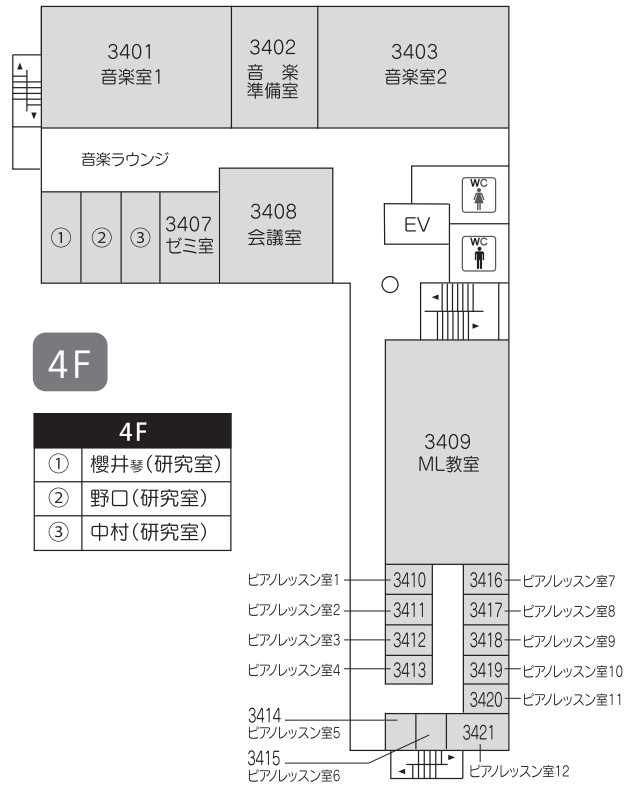

# 学内配置図

- \* ハラスメント相談箱設置場所… 131・第1学生ホール・第2学生ホール・631・図書館
- \* 学生提案箱設置場所…………… 学生ラウンジ・第2学生ホール・図書館

学内配置図

# I 号館

# 2号館

# 3号館(あすなろ館)

01  
02  
03  
04

05  
学内配置図