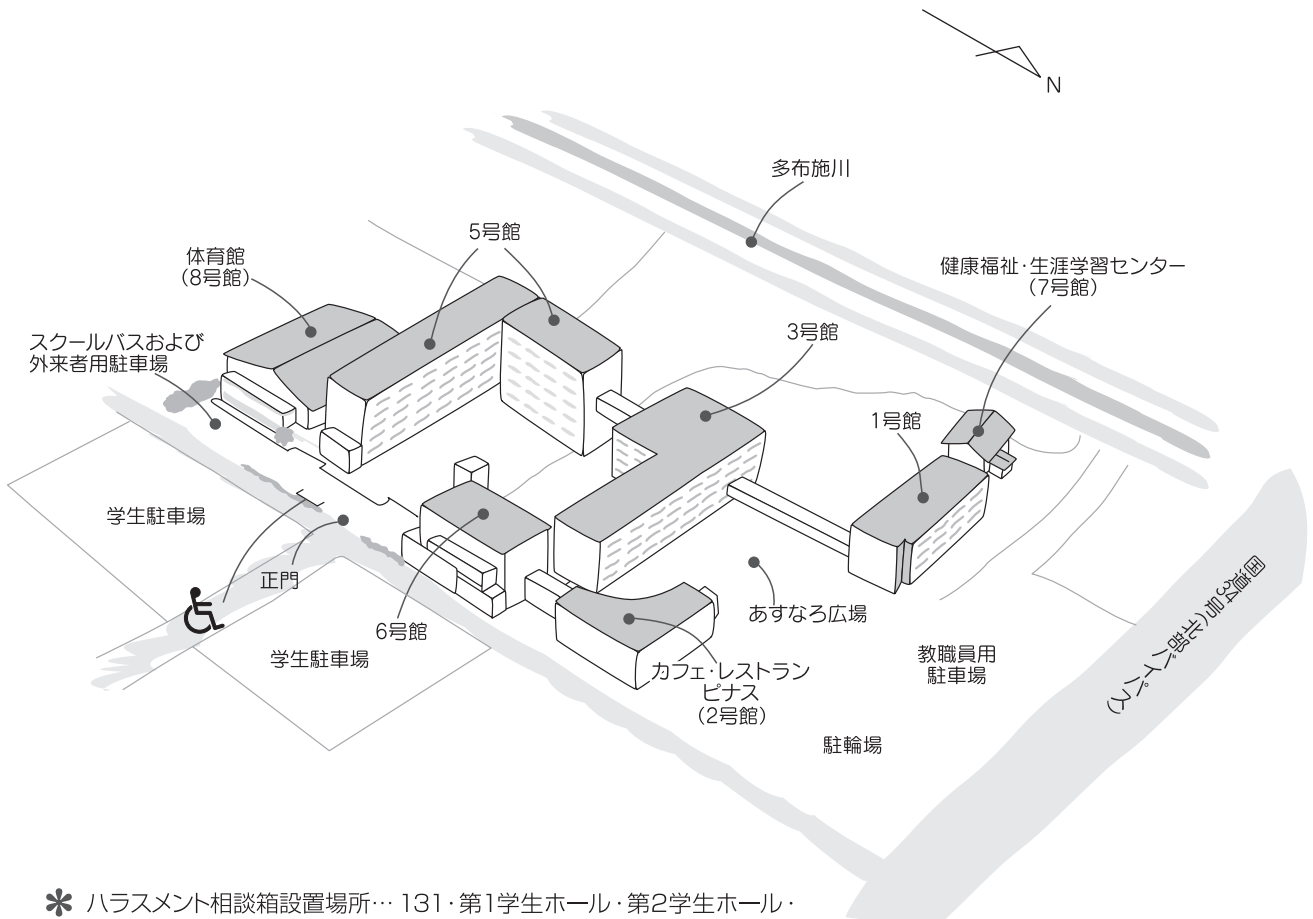

# 学内配置図

- \* ハラスメント相談箱設置場所… 131・第1学生ホール・第2学生ホール・631・図書館
- \* 学生提案箱設置場所…………… 学生ラウンジ・第2学生ホール・図書館

学内配置図

# I 号館

# 2号館