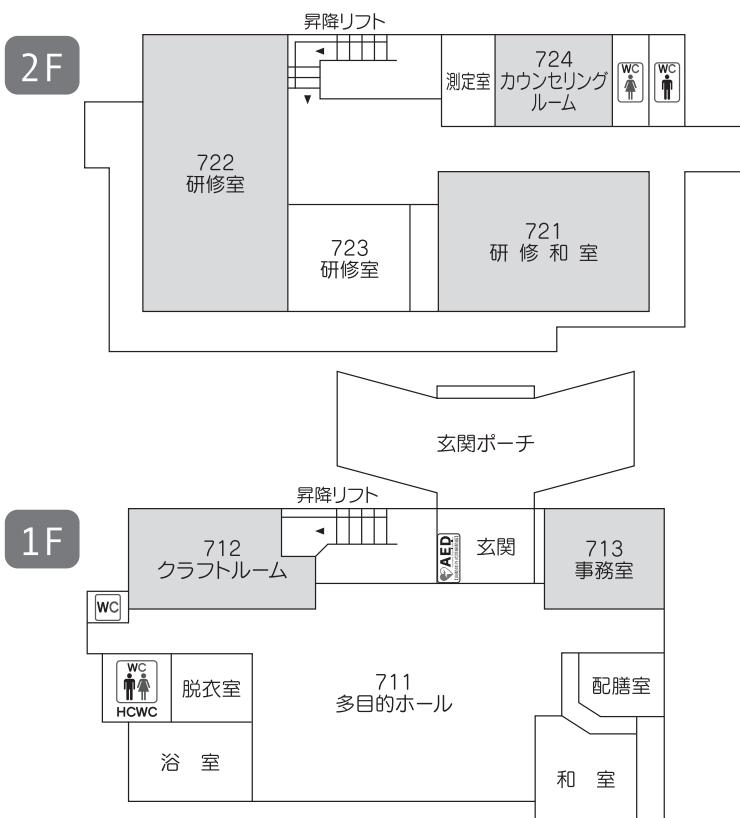

# 5号館

5F

5F

①	本部長室
②	占部(研究室)
③	武富(研究室)
④	上野(研究室)
⑤	吉村(研究室)
⑥	馬場(研究室)
⑦	立川(研究室)
⑧	福元(研究室)
⑨	中島(研究室)
⑩	浅岡(研究室)
⑪	松本麻(研究室)
⑫	中園(研究室)
⑬	太田(研究室)
⑭	池田(研究室)
⑮	岡嶋(研究室)
⑯	(研究室)
⑰	(研究室)
⑱	米倉(研究室)
⑳	春原(研究室)
㉑	川邊(研究室)
㉒	西村(研究室)
㉓	赤川(研究室)
㉔	利光(研究室)
㉕	大家(研究室)
㉖	渡邊(研究室)

4F

3F

2F

2F

①	尾道(研究室)
②	平田(研究室)
③	松田(研究室)
④	田中知(研究室)
⑤	飯盛(研究室)

1F

# 6号館

# 7号館

健康福祉・生涯学習センター

01

02

03

04

05

学内配置図