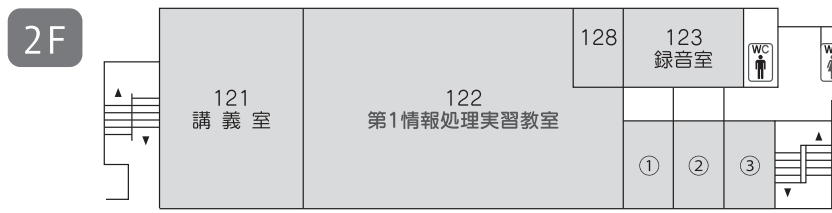

# 学内配置図

- \* ハラスメント相談箱設置場所… 131・第1学生ホール・第2学生ホール・631・図書館
- \* 学生提案箱設置場所…………… 学生ラウンジ・第2学生ホール・図書館

学内配置図

# I 号館

# 3号館(あすなろ館)

01  
02  
03  
04

05  
学内配置図