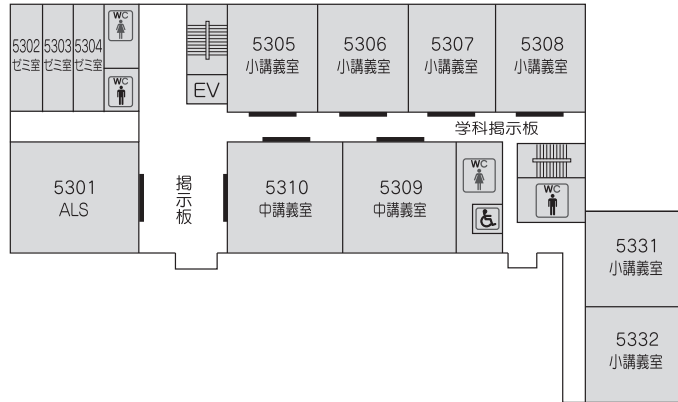

# 3号館(あすなろ館)

01  
02  
03  
04

05  
学内配置図

# 5号館

5F

5F

①	本部長室
②	占部(研究室)
③	武富(研究室)
④	上野(研究室)
⑤	吉村(研究室)
⑥	馬場(研究室)
⑦	立川(研究室)
⑧	福元(研究室)
⑨	中島(研究室)
⑩	浅岡(研究室)
⑪	松本麻(研究室)
⑫	中園(研究室)
⑬	太田(研究室)
⑭	池田(研究室)
⑮	岡嶋(研究室)
⑯	(研究室)
⑰	(研究室)
⑱	米倉(研究室)
⑳	春原(研究室)
㉑	川邊(研究室)
㉒	西村(研究室)
㉓	赤川(研究室)
㉔	利光(研究室)
㉕	大家(研究室)
㉖	渡邊(研究室)

4F

3F

2F

2F

①	尾道(研究室)
②	平田(研究室)
③	松田(研究室)
④	田中知(研究室)
⑤	飯盛(研究室)

1F

# 6号館