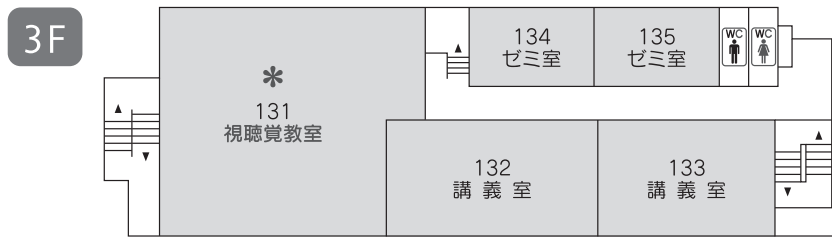

# 学内配置図

- \* ハラスメント相談箱設置場所… 131・第1学生ホール・第2学生ホール・631・図書館
- \* 学生提案箱設置場所…………… 学生ラウンジ・第2学生ホール・図書館

学内配置図

# I 号館