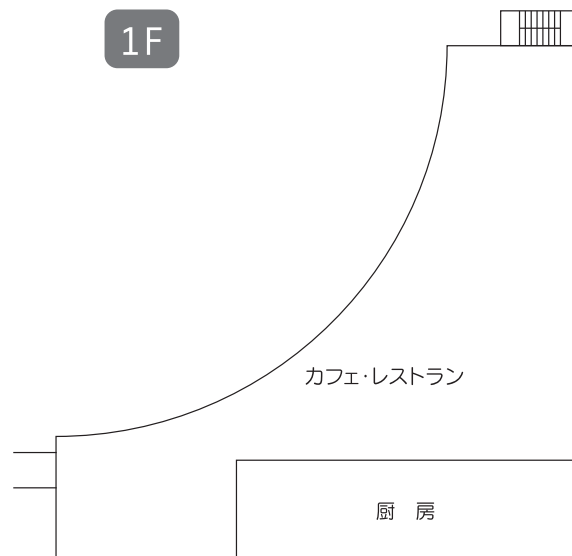

2号館

カフェ・レストラン・ピナス