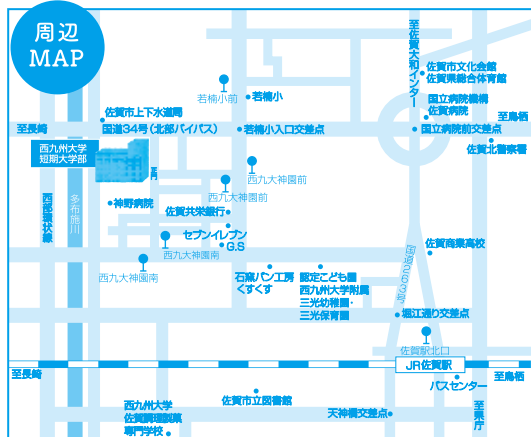

今年も盛りだくさんの内容でお届けします!

- 第1回** 7月21日(日) 10:00~14:30(受付9:30~)
- 第2回** 8月12日(月・祝) 10:00~14:30(受付9:30~)
- 第3回** 8月18日(日) 10:00~14:30(受付9:30~)

西九州大学短期大学の教職員や在学生の皆さんが、「西九州大学短期大学はこんなところですよ!」とご紹介するイベントです。学科・コースでの学びの紹介や体験学習、講演会や在学生との交流会など、楽しいイベントを予定しています。開催日によって内容が変わりますので、3回全部参加しても大丈夫。また、キャンパスライフや学費のこと、卒業後の就職のことなど、気になることは何でも相談できます。あすなろ寮(女子寮)の見学も可能です。詳しくは西九州大学短期大学のホームページでご確認ください。

※申し込みフォームは6月下旬頃掲載予定です。

アクセス

西九州大学短期大学部
佐賀市神園3-18-15

- 市営バス(若楠・佐賀記念病院線)
西九大神園前下車(約200m)
- タクシー
JR佐賀駅より7~8分(800円程度)
- 車
佐賀大和インターより15分程度

保護者の方、教職員のみの
ご参加もOKです!

佐賀駅北口バス停に集合しよう! 9:00~10:00

スクールバスも運行!!

運行日: 7/21(日)・8/12(月・祝)・8/18(日)

送迎バス運行!!

もちろん無料!

運行日: 7/21(日)・8/12(月・祝)・8/18(日)

※運行の際には本学職員が添乗します。

送迎バスをご利用希望の際はオープンキャンパスの申し込みフォームより入力してください。
なお、バスの乗車定員に達した際はバスの申し込みを締め切る場合があります。ご了承ください。

運行予定表(ご注意:バスの運行時間はあくまでも目安です。ご利用の際は、出発予定時刻の10分前までにお集まりください)

G コース	行き	JR長崎駅(ニッポンレンタカー前) 7:00発	JR諫早駅(西口) 7:50発	西九州大学短期大学部 9:15着
	帰り	西九州大学短期大学部 14:55発	JR諫早駅(西口) 16:10着	JR長崎駅(ニッポンレンタカー前) 17:00着