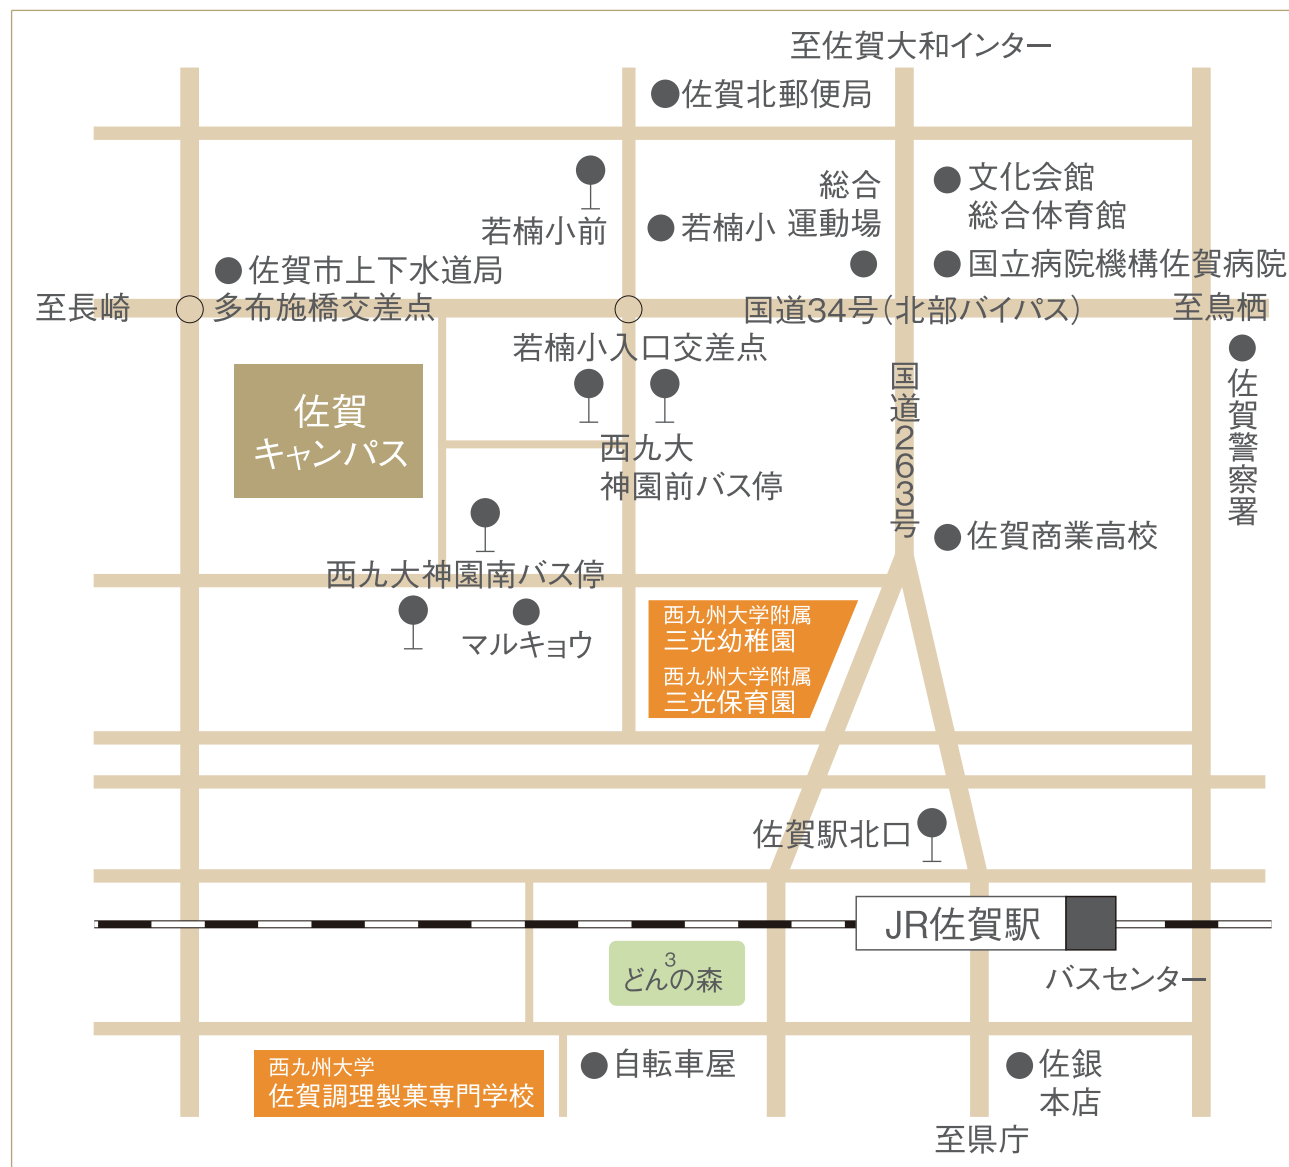

佐賀キャンパス（佐賀市）

佐賀キャンパスはJR佐賀駅から北へ2kmの場所にあり、
通学には電車とバスの併用や自家用車の利用も可能です。

【JR利用】

JR佐賀駅（長崎本線）下車
※佐賀駅バスセンターからは市営バスが運行

【市営バス利用】

- ◎市営バス（若楠・佐賀記念病院線）～西九大神園前下車（約200m）
 - ◎市営バス（卸センター・佐賀大学病院線）～西九大神園南下車（約200m）
- ※「佐賀駅バスセンター」または「佐賀駅北口バス停」よりご乗車ください。

【自家用車利用】

- ◎大学構内に2カ所、約180台収容の駐車場があります。

【バイク、自転車利用】

- ◎大学構内に駐輪場を設置しています。