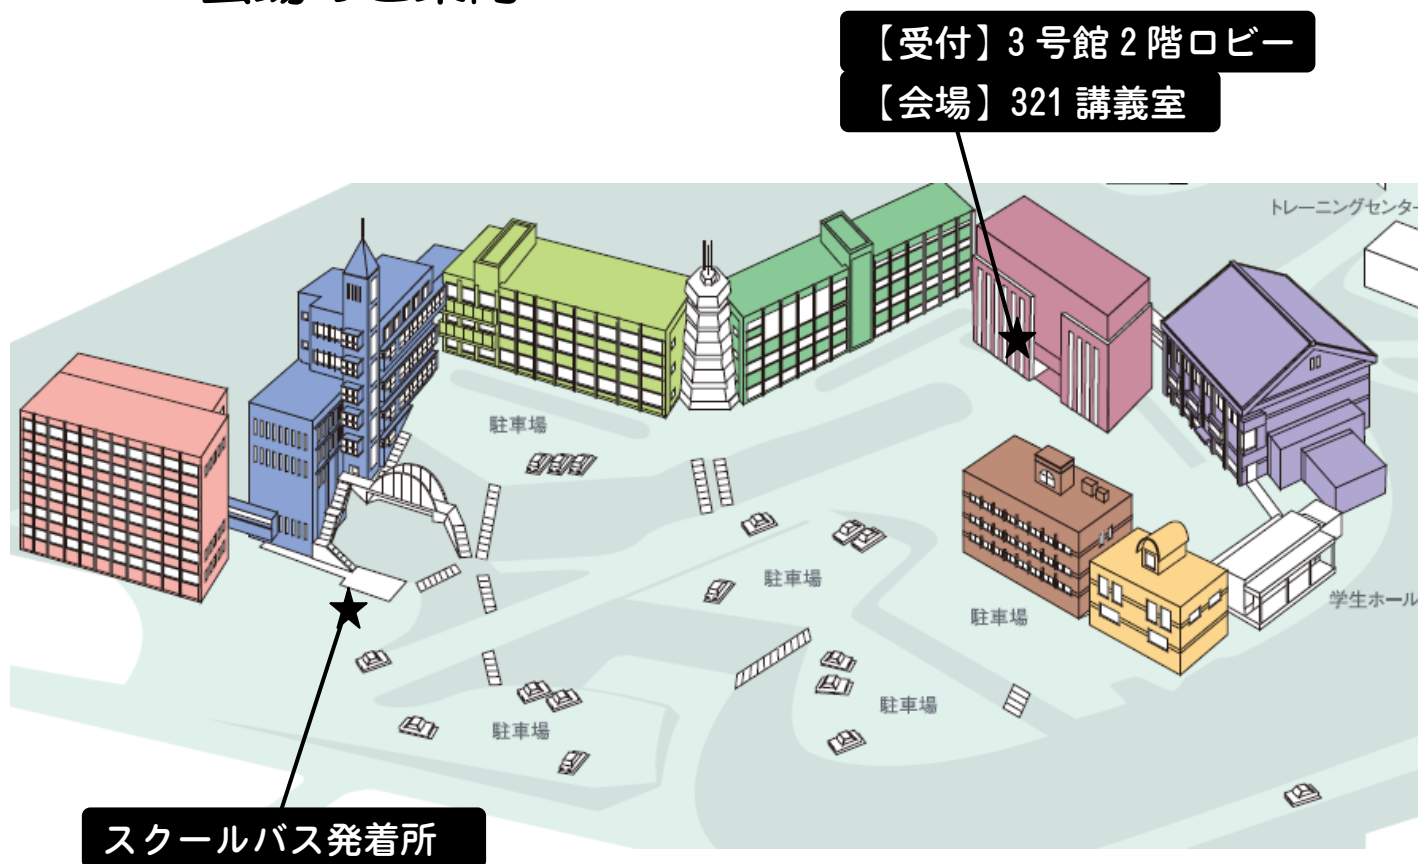

第24回 社会福祉研究会 (平成26年12月6日(土))

会場のご案内

スクールバス運行表

大 学 発	J R 神 埼 駅 北 口 前 発
	9 : 2 0
	9 : 5 5
1 2 : 2 5	1 2 : 4 0
1 5 : 3 0	

H26.10.2現在 西九州大学