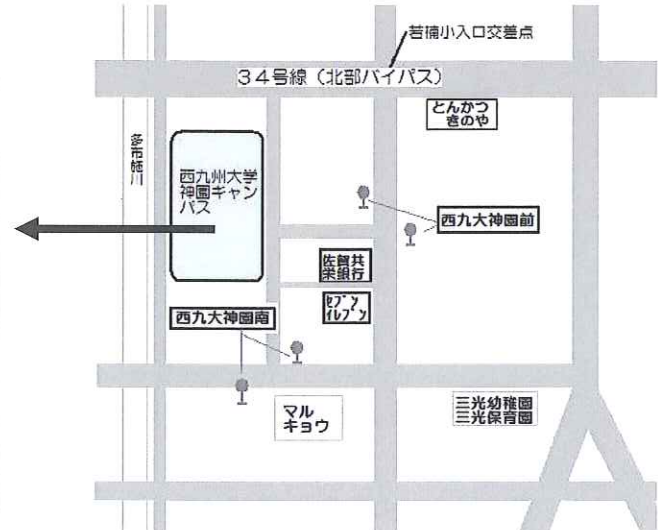

- 平日：8時50分～19時50分
(8月2日～24日、2月1日～4月8日の期間は
8時50分～17時30分)
- 土曜日：9時30分～16時30分
(第2・第4のみ開館)

<<地図>>

<<注意事項>>

1. 生徒手帳を持参し、入館時に図書館入口で「利用申込書」に必要事項を記入してください。
2. 飲食物は持ち込み禁止です。
3. 館内での携帯電話での通話は禁止です。
4. 他の人の迷惑になりますので、静粛にご利用ください。
5. その他、他の人の迷惑になるような行為はやめてください。